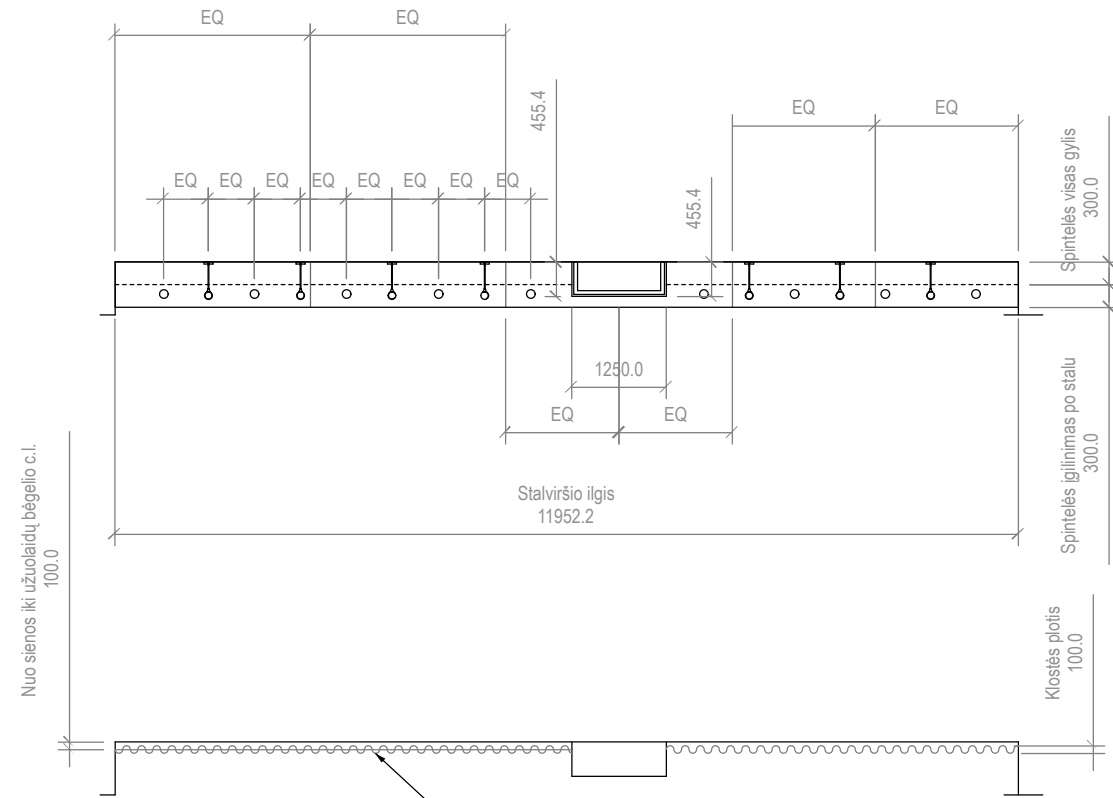

NOTES | PASTABOS

- Do not scale off this drawing.
- Matmenis tikslinti vietoje.
- Do not scale off this drawing.

Veltinio užuolaidos RAL 5012 Spalvą derinti su architektais.
Užuolaidas siūti be suraukimo, klostės - sinusoidinės, R=50mm

Planšetinio kompiuterio laikiklis Bouncepad Core Wallmount White.
Kompiuterio maitinimo laido ilgis: 2000.0 mm. Numatyti elektros maitinimo šaltinį slepiamą balde.
Audio laidą išvedžioti iki stiprintuvo balde ir nuo stiprintuvo balde iki garsiakalbių ant kolonos. Vesti už apsiuvimo pro lubas.
Numatyti tvirtą pagrindą (osb plokštė ar pan.).

PROJECT NO.
2413

DRAWING TITLE
Baro baldas

DRAWING NO.
D-101

AUTHOR
Tomas Valentinaitis

CREATION DATE
2025.01.05

SCALE
1:100

SHEET SIZE
A3