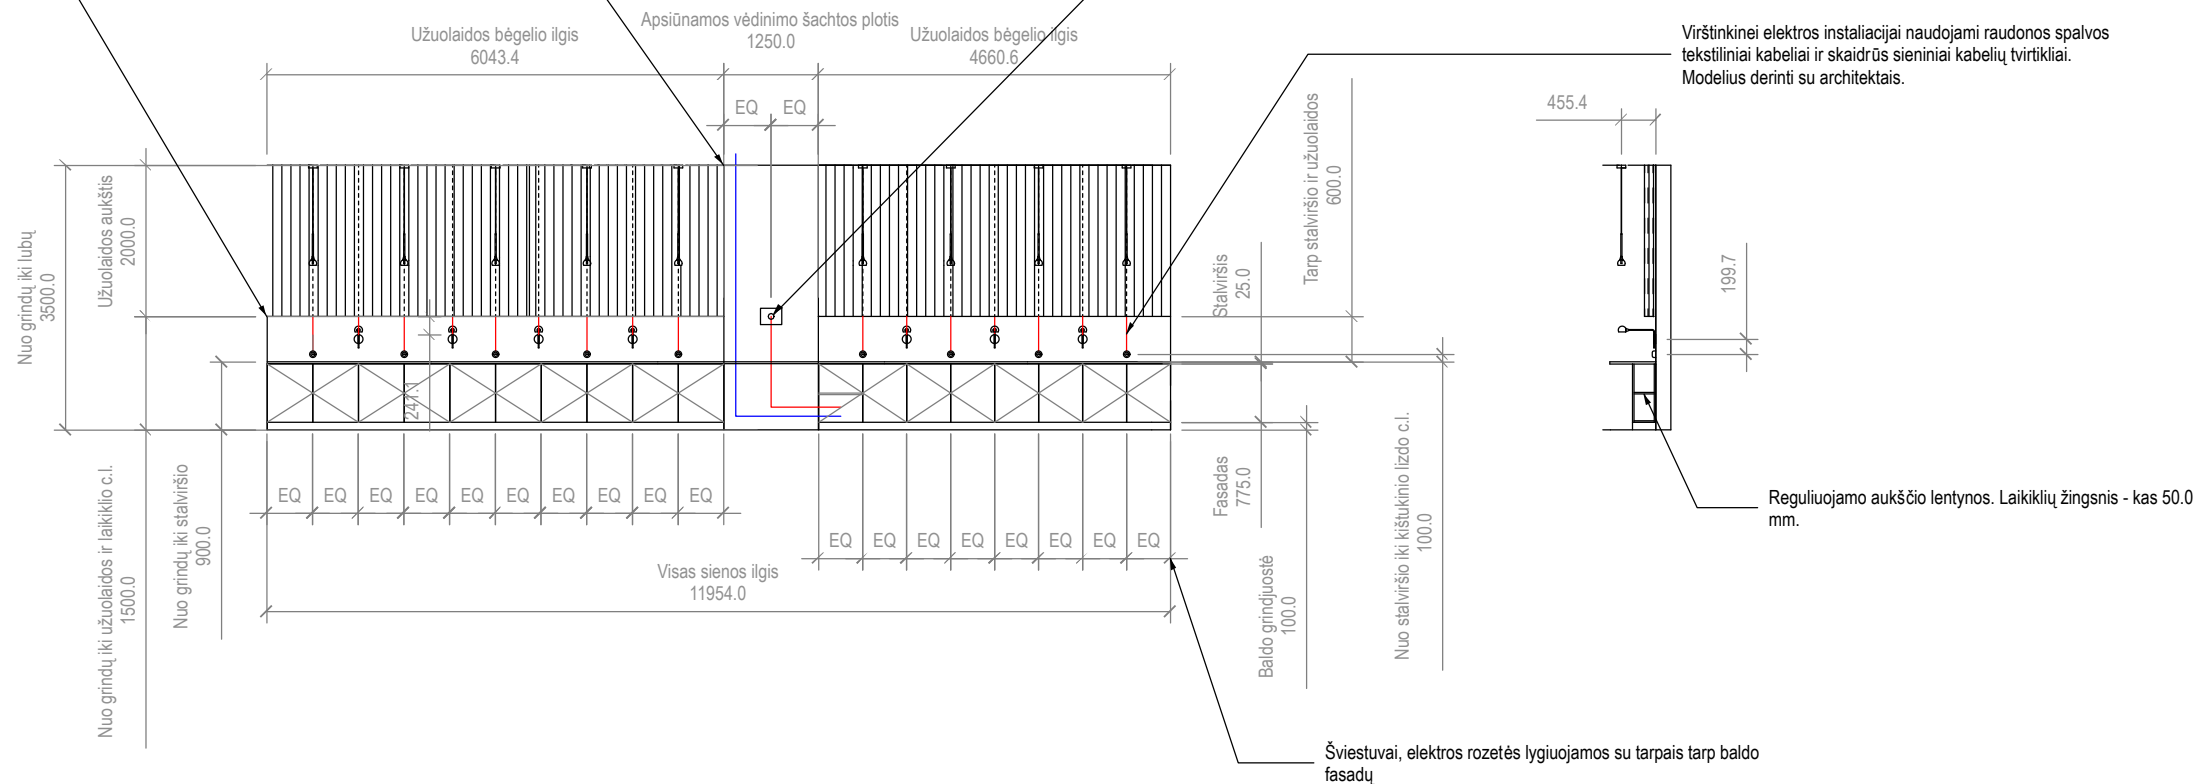

Veltinio užuolaidos RAL 5012 Spalvą derinti su architektais.
Užuolaidas siūti be suraukimo, klostės - sinusoidinės, R=50mm

Planšetinio kompiuterio laikiklis Bouncepad Core Wallmount White.
Kompiuterio maitinimo laido ilgis: 2000.0 mm. Numatyti elektros maitinimo šaltinį slepiamą balde.
Audio laidą išvedžioti iki stiprintuvo balde ir nuo stiprintuvo balde iki garsiakalbių ant kolonos. Vesti už apsiuvimo pro lubas.
Numatyti tvirtą pagrindą (osb plokštė ar pan.).

Sienos dažomos RAL 5012.
Spalvą derinti su architektais

Šachtos apsiuvimas dažomas RAL 5012.
Spalvą derinti su architektais

Virštinkinei elektros instaliacijai naudojami raudonos spalvos tekstiliniai kabeliai ir skaidrūs sieniniai kabelių tvirtikliai.
Modelius derinti su architektais.