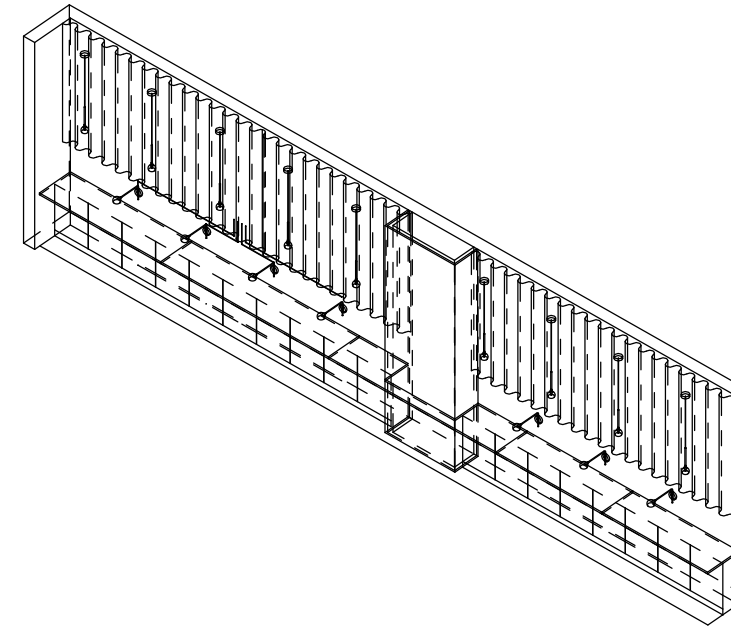

NOTES | PASTABOS

- Do not scale off this drawing.
- Matmenis tikslinti vietoje.
- Do not scale off this drawing.

Veltinio užuolaidos RAL 5012 Spalvą derinti su architektais.
Užuolaidas siūti be suraukimo, klostės - sinusoidinės, R=50mm

PROJECT NO.
2413

DRAWING TITLE
Baro baldas

DRAWING NO.
D-101

AUTHOR
Tomas Valentinaitis

CREATION DATE
2025.01.05

SCALE
1:100

SHEET SIZE
A3